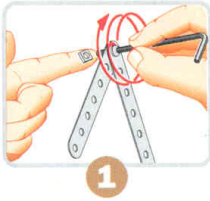

34 x1

36C x1

Scale
Échelle
Maßstab
Scala

Escala
Schaal
Escala
Skala

Mittakaava
Målestok
Κλίμακα
スケール

1:1

3 V Use 2 AA batteries.
(not included).

1.5V
AA
LR6
単三