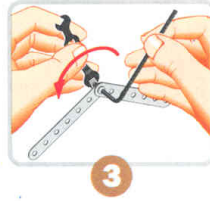

34 x1

36C x1

Scale
Échelle
Maßstab
Scala

Escala
Schaal
Escala
Skala

Mittakaava
Målestok
Κλίμακα
スケール

1:1

3 V Use 2 AA batteries.
(not included).

1.5V
AA
LR6
単三