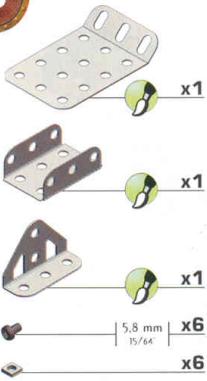

111E x2

111 x9

147D x2

111A x29

111C x2

37B x79

37H x6

37A x117

34 x1

36C x1

Scale
Échelle
Maßstab
Scala

Escala
Schaal
Escala
Skala

Mittakaava
Målestok
Κλίμακα
スケール

1:1

3 V Use 2 AA batteries.
(not included).

1.5V
AA
LR6
単三

x2

Do not mix old and new batteries. Do not mix alkaline, standard (carbon-zinc), or rechargeable (nickel-cadmium) batteries.

3**4****5**

11

12

13

-  x6
-  x1
-  x1

14

-  x1
-  x1
-  x1
-  x2
-  x1
-  x5 (5.8 mm 1/4")
-  x3

15

-  x1
-  x1
-  x1
-  x1
-  x1
-  x1

16

-  50 mm / 2 x1
-  x1
-  x1
-  x2
-  x2

17

- x1
- x1
- x1
- 5,8 mm | 15/64 x3
- x3

18