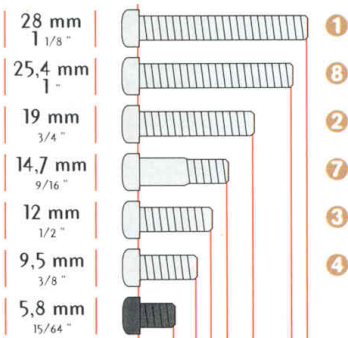

34 x1

36C x1

Scale
Échelle
Maßstab
Scala

Escala
Schaal
Escala
Skala

Mittakaava
Målestok
Κλίμακα
スケール

1:1

3 V Use 2 AA batteries.
(not included).

1.5V
AA
LR6
単三

-  x1
-  x1
-  x1
-  x2
-  x1
-  x5 (5.8 mm 1/4")
-  x3

15

-  x1
-  x1
-  x1
-  x1
-  x1
-  x1

16

-  50 mm / 2 x1
-  x1
-  x1
-  x2
-  x2

17

- x1
- x1
- x1
- 5,8 mm | 15/64 x3
- x3

18

27

x1

x1

x1

5,8 mm x10

15/64"

x10

28

17

5,8 mm | x2
15/64

18

x2

12 mm | x2
1/2

x2

19

20