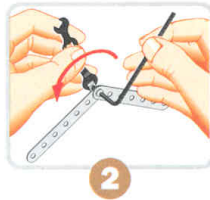

34 x1

36C x1

Scale
Échelle
Maßstab
Scala

Escala
Schaal
Escala
Skala

Mittakaava
Målestok
Κλίμακα
スケール

1:1

3 V Use 2 AA batteries.
(not included).

1.5V
AA
LR6
単三