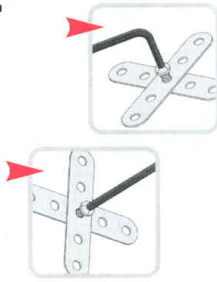

111E x2

111 x9

147D x2

111A x29

111C x2

37B x79

37H x6

37A x117

34 x1

36C x1

Scale
Échelle
Maßstab
Scala

Escala
Schaal
Escala
Skala

Mittakaava
Målestok
Κλίμακα
スケール

1:1

3 V Use 2 AA batteries.
(not included).

1.5V
AA
LR6
単三