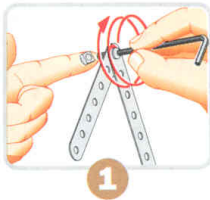

34 x1

36C x1

Scale
Échelle
Maßstab
Scala

Escala
Schaal
Escala
Skala

Mittakaava
Målestok
Κλίμακα
スケール

1:1

3 V Use 2 AA batteries.
(not included).

1.5V
AA
LR6
単三