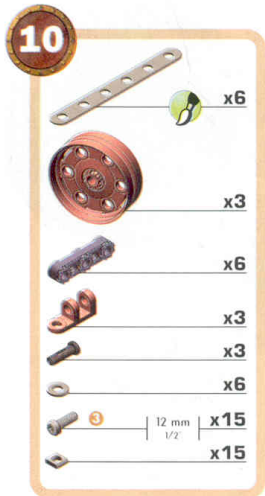

34 x1

36C x1

Scale
Échelle
Maßstab
Scala

Escala
Schaal
Escala
Skala

Mittakaava
Målestok
Κλίμακα
スケール

1:1

3 V Use 2 AA batteries.
(not included).

1.5V
AA
LR6
単三

x2

Do not mix old and new batteries. Do not mix alkaline, standard (carbon-zinc), or rechargeable (nickel-cadmium) batteries.

3**4****5**

11

12

13

-  x6
-  x1
-  x1

14

-  x1
-  x1
-  x1
-  x2
-  x1
-  x5 (5.8 mm 1/4")
-  x3

15

-  x1
-  x1
-  x1
-  x1
-  x1
-  x1

16

-  50 mm / 2 x1
-  x1
-  x1
-  x2
-  x2

17

- x1
- x1
- x1
- 5,8 mm | 15/64 x3
- x3

18

- x1
- x3
- x3
- x1
- x4
- 12 mm | 1/2 x3
- 5,8 mm | 15/64 x3
- x6

19

- x1
- x1
- x1
- x1
- x1
- 12 mm | 1/2 x1
- 5,8 mm | 15/64 x1
- x1

- 20**
- x4
 - x3
 - x2
 - x8
 - x10

- 21**
- x1
 - x2
 - x1
 - x1
 - x2
 - x1
 - x4