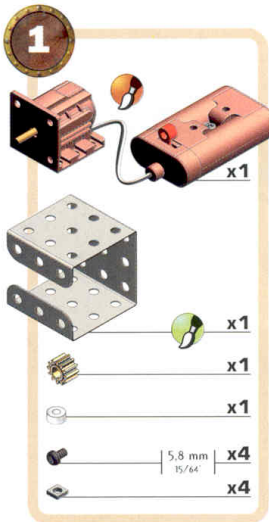

34 x1

36C x1

Scale
Échelle
Maßstab
Scala

Escala
Schaal
Escala
Skala

Mittakaava
Målestok
Κλίμακα
スケール

1:1

3 V Use 2 AA batteries.
(not included).

1.5V
AA
LR6
単三

x2

Do not mix old and new batteries. Do not mix alkaline, standard (carbon-zinc), or rechargeable (nickel-cadmium) batteries.

3**4****5**

11

12

13

-  x6
-  x1
-  x1

14

-  x1
-  x1
-  x1
-  x2
-  x1
-  x5 (5.8 mm 1/4")
-  x3

15

-  x1
-  x1
-  x1
-  x1
-  x1
-  x1

16

-  50 mm / 2 x1
-  x1
-  x1
-  x2
-  x2

17

- x1
- x1
- x1
- 5,8 mm | 15/64 x3
- x3

18