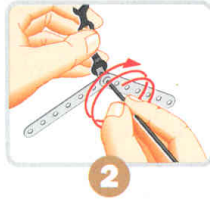

34 x1

36C x1

Scale
Échelle
Maßstab
Scala

Escala
Schaal
Escala
Skala

Mittakaava
Målestok
Κλίμακα
スケール

1:1

3 V Use 2 AA batteries.
(not included).

1.5V
AA
LR6
単三